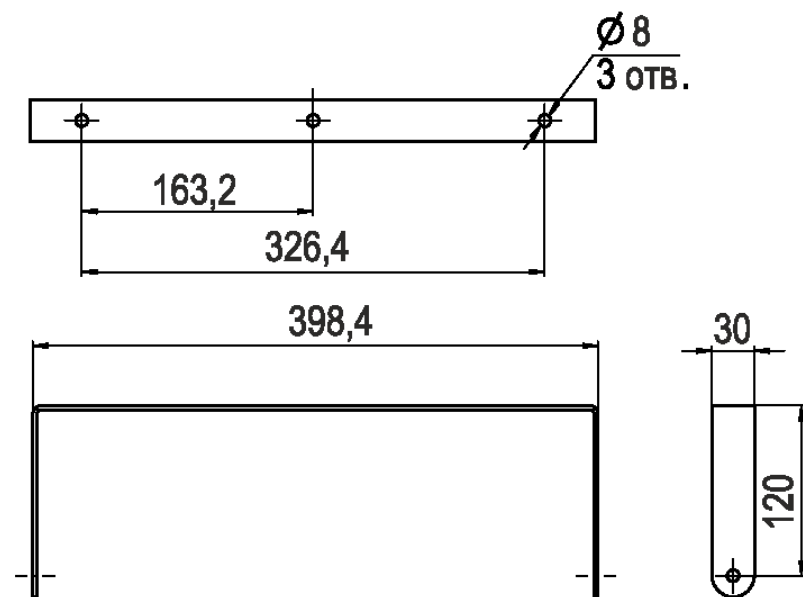

A

*Документ сгенериран автоматически. Дата генерации: 04-05-2024

Изм.	Лист	№ докум.	Подп.	Дата	LAD LED R500-1-60-36-35L	Лист
						1