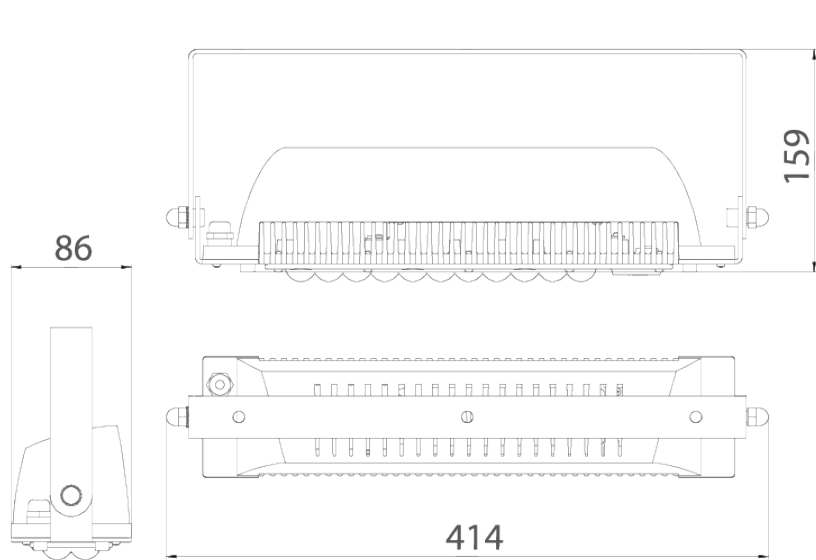

A

*Документ сгенериран автоматически. Дата генерации: 04-05-2024

Изм.	Лист	№ докум.	Подп.	Дата	LAD LED R500-1-60-36-35L	Лист
						1